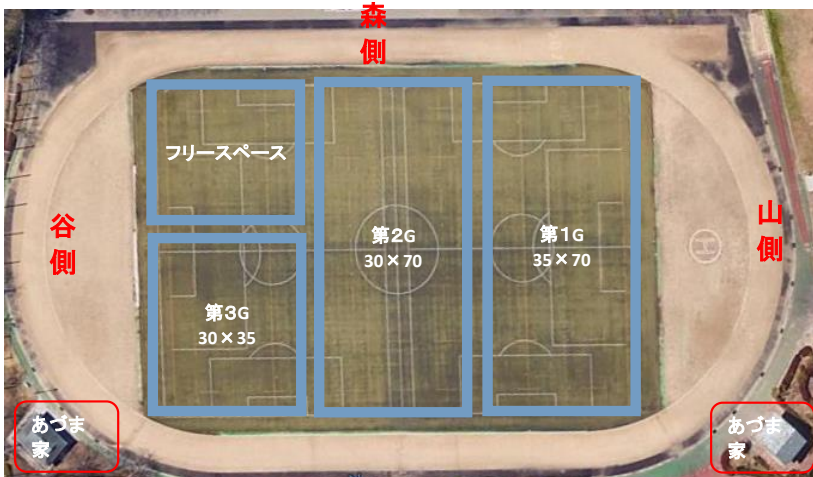

太宰府の梅林交流戦

2024年 3月 31日 組合表

	参加チーム	6年	5年	4年	3年	2年	1年	幼	選手控えブース
1	太宰府少年ラグビー	11	13	8	3	5	3	5	森側
2	浮羽ヤングラガーズ	7	11	6	6	4	0	0	山側のあずま屋内
3	ブランビヤングラガーズ	11	14						谷側のあずま屋内
4	城南スポーツラグビー			12	4	4	4	4	谷側のあずま屋内

於：太宰府市梅林アスレックススポーツ公園

あずま屋の数に限りがございます。
大変恐縮ではございますが、
2チームで使用の程、よろしくお願い致します。

★スケジュール★

- 9:00～ グラウンド開場
- 9:05～ 開会式
- 9:10～ 各学年代表者打合せ
- 9:40～ 試合開始

閉会式は行いません、流れ解散とします

※グラウンドは13時までとなっております。速やかに撤収お願い申し上げます。

★試合詳細★

ゲーム		1	2	3	4	5	6	7	8	9	10	11	12
試合時間 12分1本		9:40	9:55	10:10	10:25	10:40	10:55	11:10	11:25	11:40	11:55	12:10	12:25
第1G	学年	6年生	5年生	6年生	5年生	6年生	5年生	6年生	5年生	6年生	5年生	6年生	5年生
	組合	太宰府 浮羽	浮羽 ブランビー	ブランビー 太宰府	太宰府 浮羽	ブランビー 太宰府	浮羽 ブランビー	太宰府 浮羽	ブランビー 太宰府	浮羽 ブランビー	太宰府 ブランビー	ブランビー 浮羽	浮羽 太宰府
	レフリー	太宰府	浮羽	ブランビー	太宰府	ブランビー	浮羽	太宰府	ブランビー	浮羽	太宰府	ブランビー	浮羽
試合時間 12分1本		9:40	9:55	10:10	10:25	10:40	10:55	11:10	11:25	11:40	11:55	12:10	12:25
第2G	学年	4年生	3年生	4年生	3年生	4年生	3年生	4年生	4年生	中学年	中学年	中学年	中学年
	組合	浮羽 城南	太宰府・城南 浮羽	城南 太宰府	浮羽 太宰府・城南	太宰府 浮羽	太宰府・城南 浮羽	太宰府 城南	浮羽 城南	余裕があれば	余裕があれば	余裕があれば	余裕があれば
	レフリー	浮羽	太宰府	城南	浮羽	太宰府	城南	太宰府	浮羽	-	-	-	-
試合時間 5:2.5分1本		10:00	10:15	10:30	10:45	11:00	11:15	11:30	11:45	-	-	-	-
タグラグビー 第3G	学年	低学年	低学年	低学年	低学年	低学年	低学年	低学年	低学年	-	-	-	-
	組合	浮羽 太宰府	城南 浮羽	太宰府 城南	太宰府 浮羽	浮羽 城南	城南 太宰府	城南 太宰府	余裕があれば	余裕があれば	-	-	-
	レフリー	浮羽	城南	太宰府	太宰府	浮羽	城南	-	-	-	-	-	-

★グラウンド詳細★

★注意事項★

グラウンドへの入場は、9時00分以降で時間厳守です。

9時00分までは入れませんので周知をお願いいたします。

車両について

- * 車は情報大学駐車場に願います！
- * 情報大駐車場は8時20分開錠としますので、8時20分以降の駐車となります。
- * 時間厳守で願います！
- * 連絡車はチーム2台としますので公園グラウンド駐車は2台までで願います。
- * 荷物車は公園グラウンドで荷物を降ろして情報大駐車場に駐車をお願いします。
- * 忘れ物が無い様に願います！